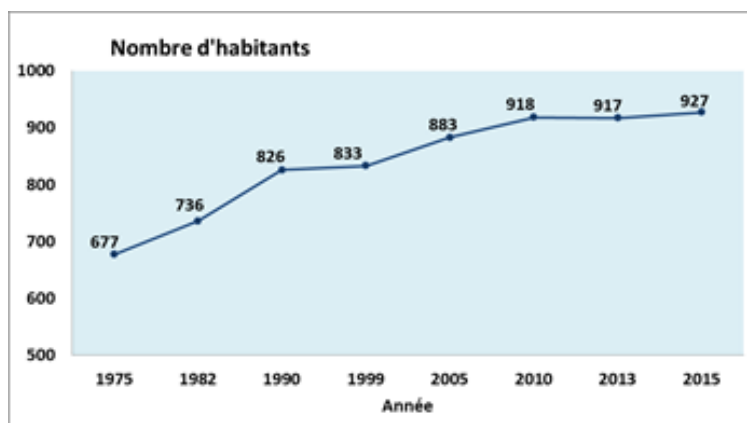

De plus, des sentiers de randonnées balisés font le bonheur des randonneurs et des promeneurs.

La commune de Ploudiry

Evolution de la population :

Situation de notre commune :

Ploudiry a une superficie de 2 709 hectares et est située sur le « Plateau » de la vallée de l'Elorn à 189 m d'altitude.